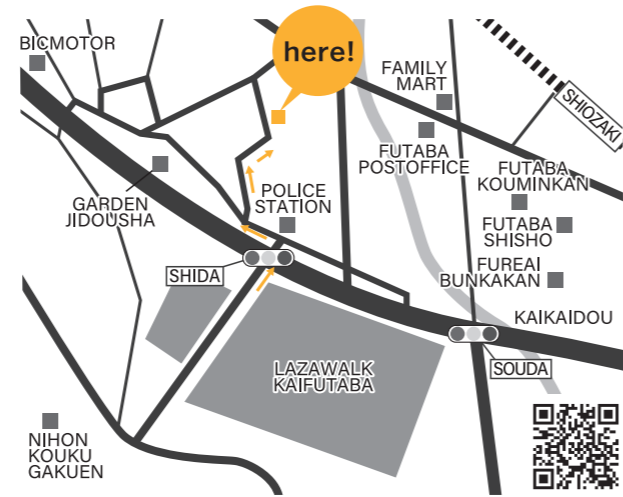

CANVAS -FLAT-

平屋の暮らし

リビングから続く長い廊下は
それぞれが自分の場所に戻って行く道。
おはようとおやすみの挨拶が私たち家族の時間割。
自由設計で好きをつくる。
世界でたった一つだけの平屋のデザイン。

The long hallway continuing from the living room is the path that everyone takes to return to their own place. Saying good morning and good night is our family's schedule. Create what you love with free design. A one-story house design that is one of a kind in the world.

●ナビでご来場のお客様は、甲斐市志田484

Google Mapで▲地図を確認できます

OPEN HOUSE 完全予約制

甲斐市 志田 「CANVAS -FLAT-」

2024.9/7・8 sat 8 sun
① 10:00~ ② 13:00~
③ 15:00~ ④ 17:00~

ご予約先 ☎ 055-268-1033

※当日のご予約は、ご希望の時間帯に添えない場合がございます。

ご予約はQRコードからでもできます

What was fun for you today?

甲斐市 国母 「IEISM」
GRAND OPEN

甲斐市 志田 「CANVAS -FLAT-」
OPEN HOUSE

2024年秋開催決定!!

LIFE MARKET 2024

Opt times!

Opt times 2024 Vol.151 Monthly Event Information House Event in September

2024
Vol.151
Opt times