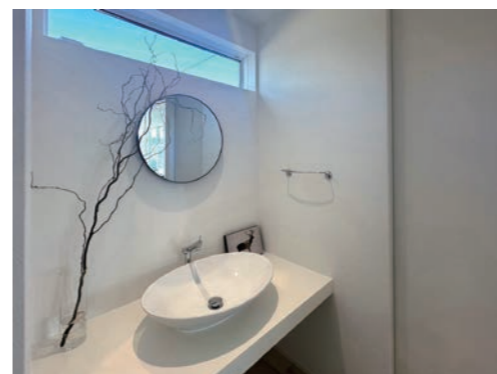

& Trunk.

「&Trunk」アンドドランク。
旅をする様に暮らす。
日常を少し離れて遠くへ来たような...
上質な空間に囲まれて暮らすことは
特別な毎日をもたらしてくれる

& Trunk.

Modernism & Timeless

自分たちの考えるデザイン性とは
「バランスの取れた美しさと機能」
モノであれば視覚的に美しいこと。
コトであれば人の行為や空間などが人の心を豊かにするようなこと。

そして数十年経過し、飽き来ず、愛着を持って共に存在し、
次の世代に受け継がれいくこと。